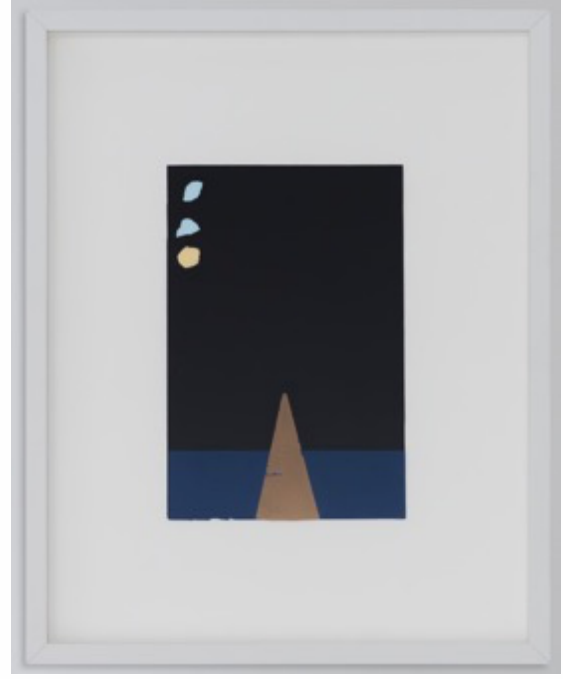

Zeynep Demirhan

'Clam', 2024

Hahnemühle fine art print

37 x 52 cm (çerçevesiz)

1/6 Ed. + 1AP

Zeynep Demirhan

'Essence', 2024

Hahnemühle fine art print

37x52 cm (çerçevesiz)

1/6 Ed. + 1AP

Zeynep Demirhan

'Porous', 2024

Hahnemühle fine art print

37x52 cm (çerçevesiz)

1/6 Ed. + 1AP

Burak Zafer Kibar
'Manzara I', 2024
kolaj
39x31 cm (çerçevesiz)

Burak Zafer Kibar
'Manzara II', 2024
kolaj
39x31 cm (çerçevesli)

Burak Zafer Kibar
'Manzara III', 2024
kolaj
39x31 cm (çerçevesiz)

Burak Zafer Kibar
'Manzara IV', 2024
kolaj
39x31 cm (çerçevesiz)

Oktay Yılmaz
'Doğaya Dair Taklitçi Bir Deneme / Şey III', 2024
kağıt üzerine suluboya, kolaj
38x48 cm (çerçevesiz)