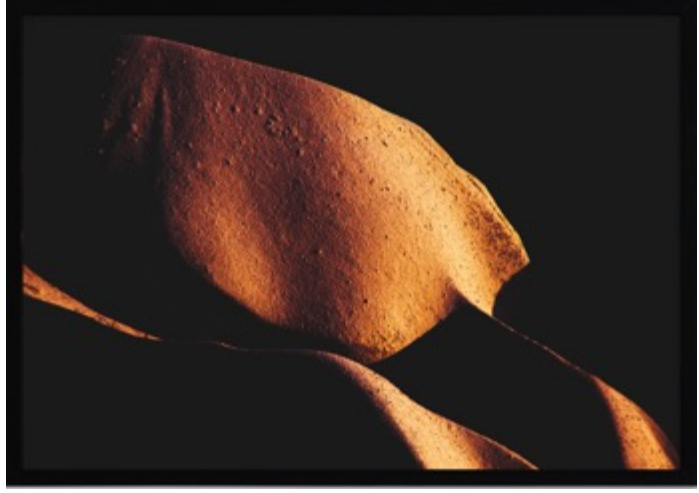

fotogram

20 x 21.5 cm (çerçevesiz)

unique

Zeynep Demirhan

'Whorl', 2024

Hahnemühle fine art print

52 x 71.5 cm (çerçevesiz)

1/6 Ed. + 1AP