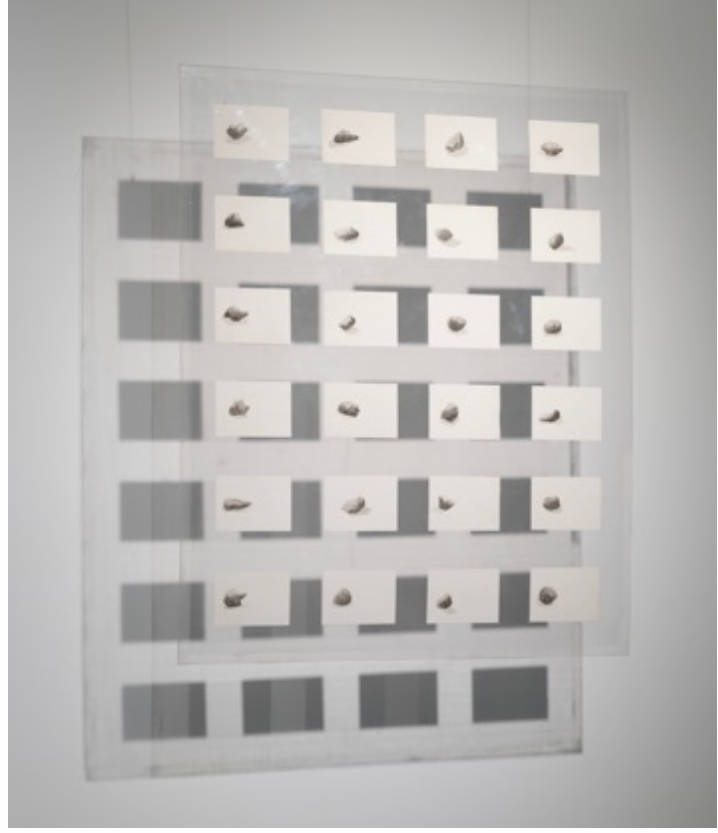

Oktay Yılmaz
'Doğaya Dair Taklitçi Bir Deneme/Şey IV', 2024
kağıt üzerine suluboya, kolaj
48 x 38 cm (çerçevesiz)

Oktay Yılmaz

'Doğaya Dair Taklitçi Bir Deneme / İsimsiz', 2023
kağıt üzerine suluboya, pleksi
81x70 cm