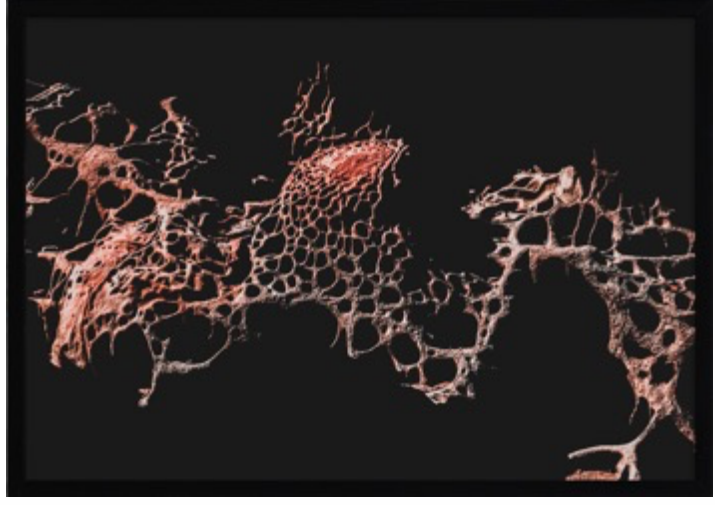

37x52 cm (çerçevesiz)

1/6 Ed. + 1AP

Zeynep Demirhan

'Porous', 2024

Hahnemühle fine art print

37x52 cm (çerçevesiz)

1/6 Ed. + 1AP

Burak Zafer Kibar
'Manzara I', 2024
kolaj
39x31 cm (çerçevesiz)