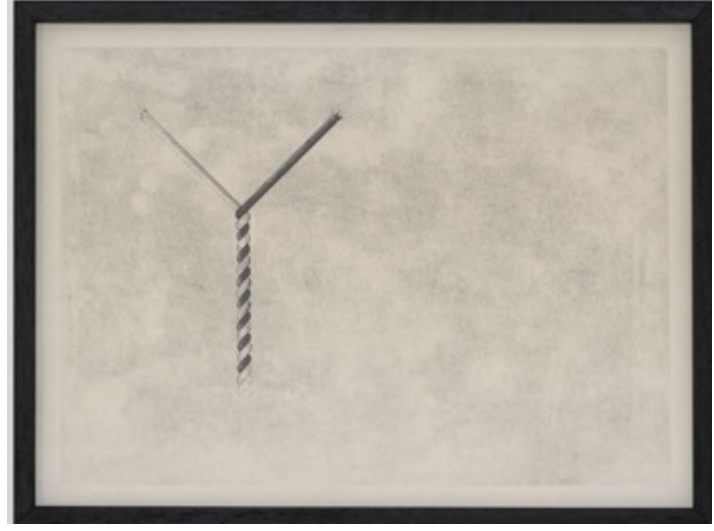

Mustafa Baęcı
'Oyun Parkı V', 2024
kaęıt üzerine kurşun kalem ve füzeti
55x43 cm (ęeręeveli)

Mustafa Bağcı

'İsimsiz', 2024

kağıt üzerine füzeler ve mürekkepli kalem

36 x 47 cm (çerçevesiz)