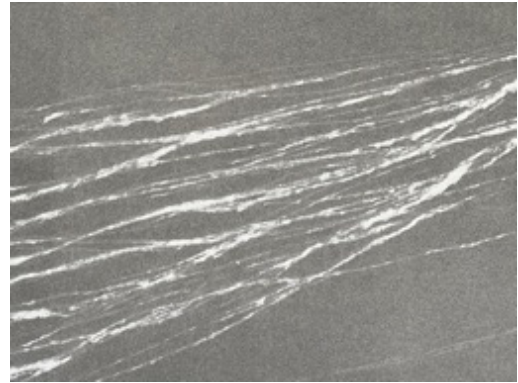

detay görseli